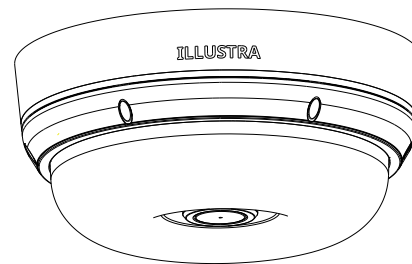

Informatie		
Deel	Materiaal	Kleur
Bovenzijde behuizing	ADC12	RAL9003
Onderzijde behuizing	ADC12	RAL9003
Bovenste sierring	PC Sabic 141R	RAL 7024
Zijpaneel	PC1250Z	RAL9003
Koepel afdekking	PC S3000UR	Transparant

Bestel informatie

Onderdeelnummer	Verkoopomschrijving

IP5M-20FFQ	ILLUSTRA 20MP (5MP x4) Multisensor, Vast, TDN met IR, TWDR, IP66/67, IK10

Optioneel accessoire

Onderdeelnummer	Verkoopomschrijving

IPRM-MQ	Illustra multisensor verzonken montage
IPPC-MQ	Illustra multisensor hangende kap
IPCA-MQ	Illustra multisensor leidingadapter
IPCB-MQ	Illustra multisensor heldere bubbel
IPSB-MQ	Illustra multisensor getinte bubbel
IUWM-WN	Illustra Universele wandmontage
IUPM-WN	Illustra Universele mastmontage
IUCM-WN	Illustra Universele hoekmontage