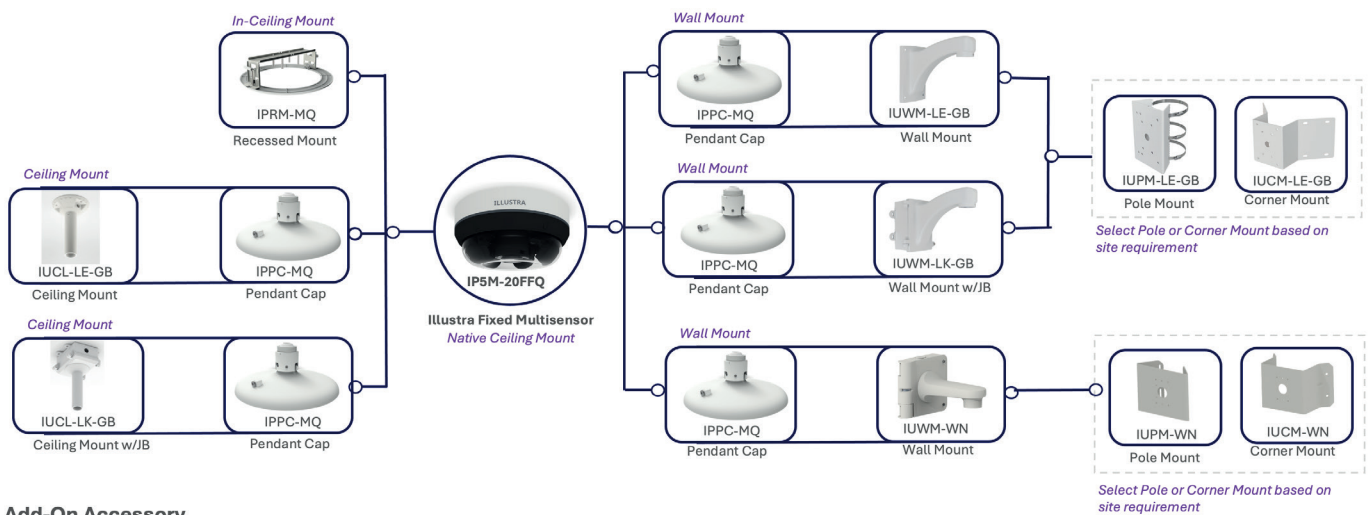

IUWM-LE-GB	Wandbeugel voor grote camera's
IUWM-LK-GB	Wandmontage met aansluitdoos voor grote camera's
IUPM-LE-GB	Pole Mount voor grote camera's
IUCM-LE-GB	Hoekmontage voor grote camera's
IUCL-LE-GB	Plafondmontage voor grote camera's
IUCL-LK-GB	Plafondmontage met aansluitdoos voor grote camera's

Accessoire Tabel

Add-On Accessory

USB Wi-Fi Dongle IA-KIT-WD-UUA	Clear Bubble Kit IPCB-MQ	Smoked Bubble kit IPSB-MQ	Conduit Adapter IPCA-MQ	60W 24V AC Power Supply ADSPOT	90w PoE Injector IA-POE-90-U00 IA-POE-90-U00-EU