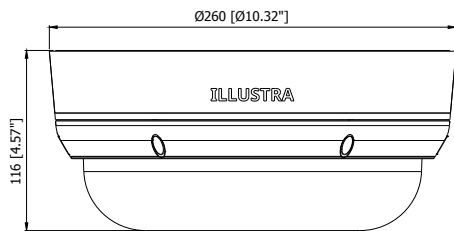

Informatie		
Deel	Materiaal	Kleur
Bovenzijde behuizing	ADC12	RAL9003
Onderzijde behuizing	ADC12	RAL9003
Bovenste sierring	PC Sabic 141R	RAL 7024
Zijpaneel	PC1250Z	RAL9003
Koepel afdekking	PC S3000UR	Transparant

Bestel informatie

Onderdeelnummer	Verkoopomschrijving

IP5M-20FFQ	ILLUSTRA 20MP (5MP x4) Multisensor, Vast, TDN met IR, TWDR, IP66/67, IK10

Optioneel accessoire

Onderdeelnummer	Verkoopomschrijving

IPRM-MQ	Illustra multisensor verzonken montage
IPPC-MQ	Illustra multisensor hangende kap
IPCA-MQ	Illustra multisensor leidingadapter
IPCB-MQ	Illustra multisensor heldere bubbel
IPSB-MQ	Illustra multisensor getinte bubbel
IUWM-WN	Illustra Universele wandmontage
IUPM-WN	Illustra Universele mastmontage
IUCM-WN	Illustra Universele hoekmontage