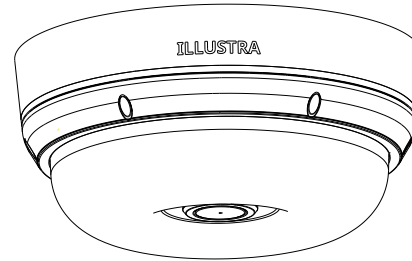

Algemeen

Webbrowsers	Microsoft Edge, Firefox, Safari, Chrome
Conform NDAA en TAA	Ja
Garantie	5 jaar

Afmetingen camera

Eenheid: mm (in)

Informatie		
Deel	Materiaal	Kleur
Bovenzijde behuizing	ADC12	RAL9003
Onderzijde behuizing	ADC12	RAL9003
Bovenste sierring	PC Sabic 141R	RAL 7024
Zijpaneel	PC1250Z	RAL9003
Koepel afdekking	PC S3000UR	Transparant