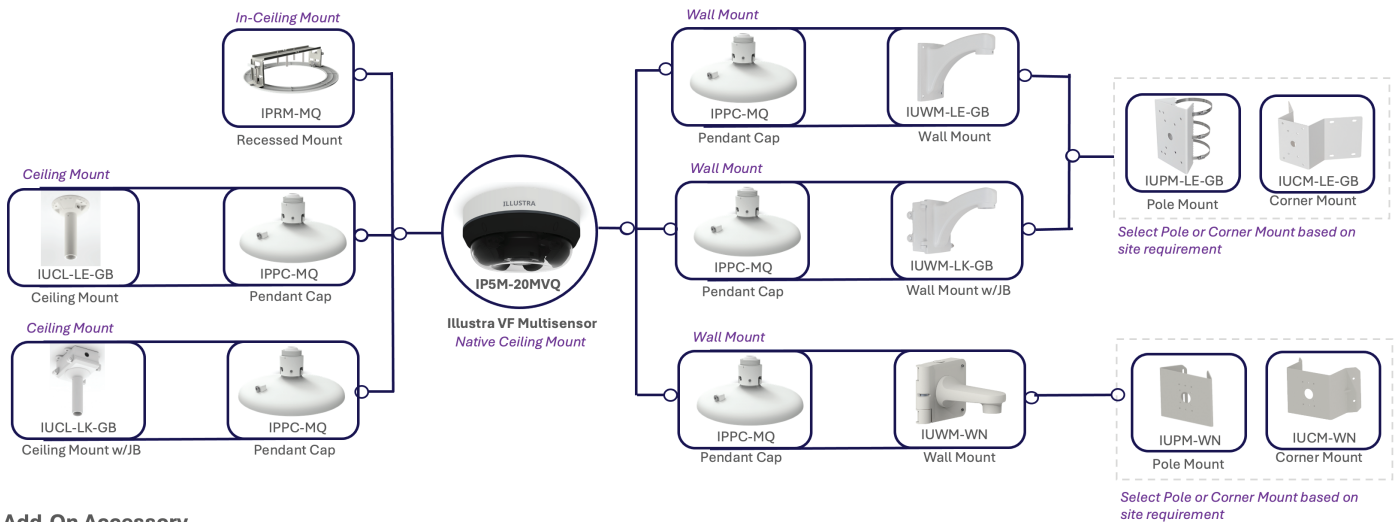

IUWM-LE-GB	Wandbeugel voor grote camera's
IUWM-LK-GB	Wandmontage met aansluitdoos voor grote camera's
IUPM-LE-GB	Pole Mount voor grote camera's
IUCM-LE-GB	Hoekmontage voor grote camera's
IUCL-LE-GB	Plafondmontage voor grote camera's
IUCL-LK-GB	Plafondmontage met aansluitdoos voor grote camera's

Accessoire Tabel

Add-On Accessory

USB Wi-Fi Dongle IA-KIT-WD-UUA	Clear Bubble Kit IPCB-MQ	Smoked Bubble kit IPSB-MQ	Conduit Adapter IPCA-MQ	60W 24V AC Power Supply ADSPOT	90w PoE Injector IA-POE-90-U00 IA-POE-90-U00-EU