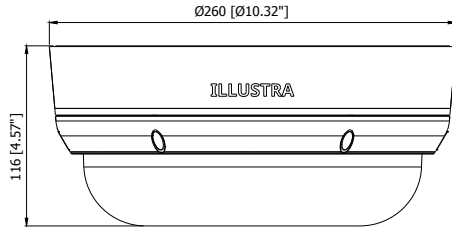

Algemeen

Webbrowsers	Microsoft Edge, Firefox, Safari, Chrome
Conform NDAA en TAA	Ja
Garantie	5 jaar

Afmetingen camera

Eenheid: mm (in)

Informatie		
Deel	Materiaal	Kleur
Bovenzijde behuizing	ADC12	RAL9003
Onderzijde behuizing	ADC12	RAL9003
Bovenste sierring	PC Sabic 141R	RAL 7024
Zijpaneel	PC1250Z	RAL9003
Koepel afdekking	PC S3000UR	Transparant