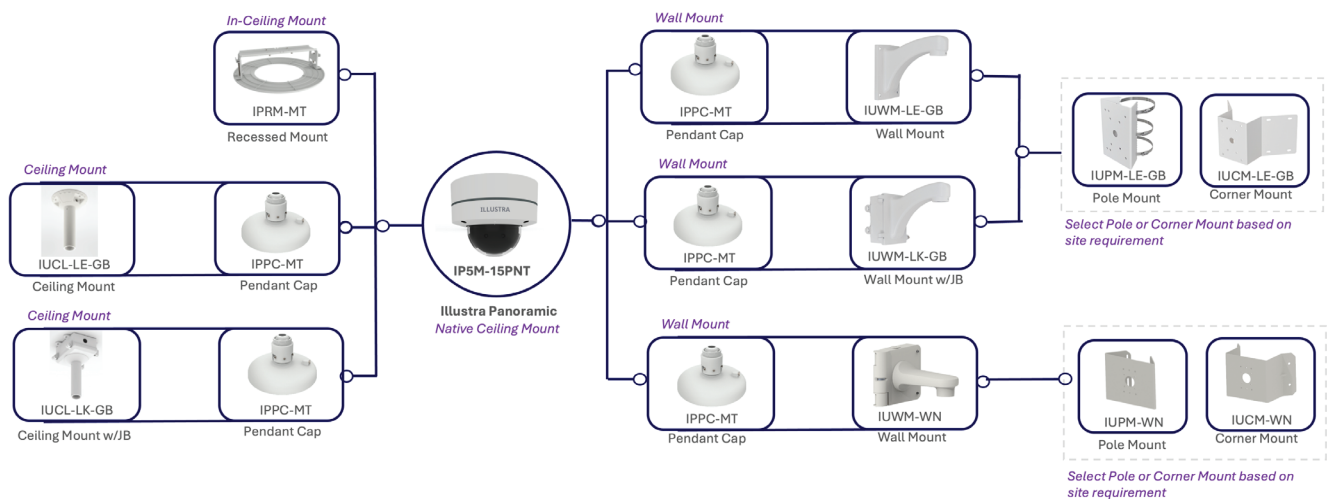

IUWM-LE-GB	Wandbeugel voor grote camera's
IUWM-LK-GB	Wandmontage met aansluitdoos voor grote camera's
IUPM-LE-GB	Pole Mount voor grote camera's
IUCM-LE-GB	Hoekmontage voor grote camera's
IUCL-LE-GB	Plafondmontage voor grote camera's
IUCL-LK-GB	Plafondmontage met aansluitdoos voor grote camera's

Accessoire Grafiek

Add-On Accessory

USB Wi-Fi Dongle IA-KIT-WD-UUA	Clear Bubble Kit IPCB-MT	Smoked Bubble kit IPSB-MT	Conduit Adapter IPCA-MT	60W 24V AC Power Supply ADSPOT	90w PoE Injector IA-POE-90-U00 IA-POE-90-U00-EU