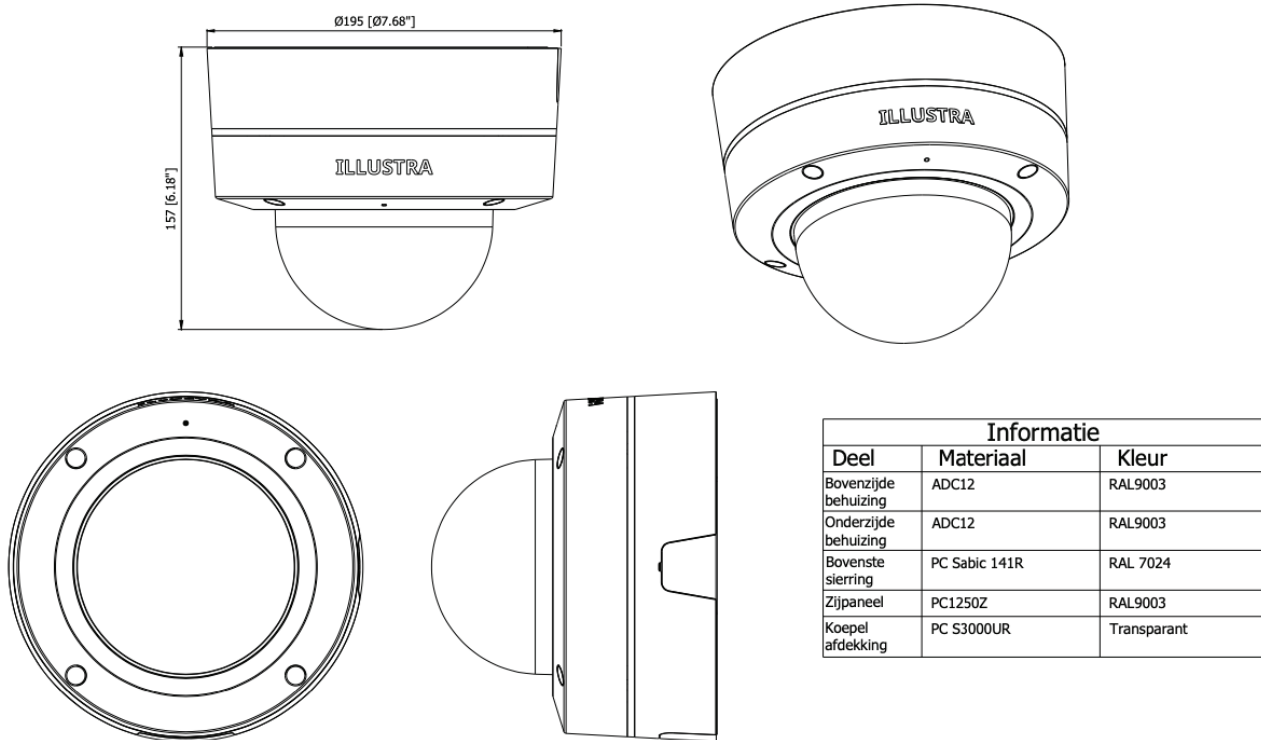

Algemeen

Webbrowsers	Microsoft Edge, Firefox, Safari, Chrome
Conform NDAA en TAA	Ja
Garantie	5 jaar

Camera-afmetingen

Eenheid: mm (in)

Informatie		
Deel	Materiaal	Kleur
Bovenzijde behuizing	ADC12	RAL9003
Onderzijde behuizing	ADC12	RAL9003
Bovenste sierring	PC Sabic 141R	RAL 7024
Zijpaneel	PC1250Z	RAL9003
Koepel afdekking	PC S3000UR	Transparant