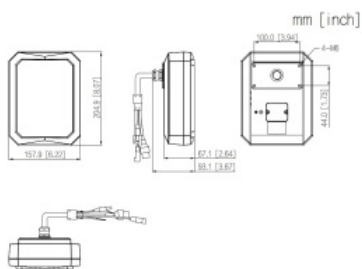

► Technische Spezifikationen:

Typ	Radar
Unterstützte Software für Fernzugriff	Web PlugIn, BURGvms, BURGcam PRO App
Montageart	Halterung nicht im Lieferumfang, s. Zubehörliste
Montageort	Außenbereich
Reichweit (freie Sicht)	max. 120m
Blickwinkel (horizontal)	120°
Blickwinkel (vertikal)	26°
Frequenzbereich	24.05-24.25 Ghz
Sendeleistung (mW)	<20dB (100mW)
Abtastrate	10Hz
Geschwindigkeit	min. 0.17m/s, max. 40km/h
IVA Zone und Stolperdraht (Rekorder Funktion)	Zone Stolperdraht

► Technische Spezifikationen:

Objektklassifikation	Personen, Fahrzeuge
Alarmeingänge	1
Alarmausgänge	4
Installationsort	Installationshöhe: 3,1m-5m
Durchschnittliche Leistungsaufnahme (Watt)	12W, max. 14W
Betriebsspannung	12 VDC (+/-25%), PoE
Relative Luftfeuchtigkeit (%)	Bis 95, nicht kondensierend
Gewicht	1,7 kg
Abmessungen BxHxT (mm)	204.9 × 157.9 × 67.1 mm (8.07" × 6.22" × 2.64")
Lieferumfang	ohne Netzteil

► Hinweis:

Im Betrieb ist ein Mindestabstand von 1m zu metallischen und organischen Materialien im Messbereich, durch entsprechende Montagehöhe und Positionsauswahl, vorzusehen.

► Weitere Bilder:

► Empfohlenes Zubehör: