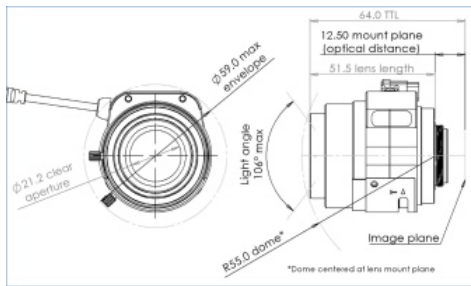

BWLENS-CSD040010

SANTEC 1/1.7? Tag/Nacht Objektiv 4-10mm

PRODUKTBESCHREIBUNG

► Anwendung:

Dieses hochwertige 1/1,7" Objektiv ist IR korrigiert und eignet sich für Kameras mit einer Auflösung von bis zu 12MP (4000x3000).

► Technische Spezifikationen:

Typ	DC Vario Objektiv
Format	1/1,7"
Mount	CS
Maximale Auflösung an einem Kanal	4K (12MP)
Tag/Nacht Korrektur (IR)	Ja
Asphärisch	Ja
Brennweite (mm)	4-10mm
Blickwinkel horizontal	122° - 31° @1/3"
Blendenbereich	F1.4-F360
Blendenregelung	DC
Blendensteuerung	Automatisch
Fokussteuerung	Manuell
Zoomsteuerung	Manuell
Abmessungen DxH (mm)	45 x 51,6
Kabellänge (mm)	230
Gewicht	78g

Tele Connect
Telekommunikatie B.V.
Franciscusweg 277, 1216 SG Hilversum
Tel.: +31 (35) 6282245, Fax: +31 (35) 6210885
info@teleconnect.nl, www.teleconnect.nl

Weitere Bilder:

Sensor size	Field of view for sensor sizes					
	1/1.7"	1/1.8"	1/1.8" 4K*	1/2"	1/2.3"	1/2.5"
Horizontal	112° - 44°	110° - 43°	110° - 43°	93° - 37°	90° - 36°	83° - 33°
Vertical	81° - 33°	71° - 29°	52° - 21°	68° - 28°	67° - 27°	60° - 25°
Diagonal	149° - 55°	139° - 52°	126° - 48°	120° - 46°	117° - 45°	106° - 42°

*4K format = 4000 x 2000 pixels

► Empfohlenes Zubehör:

BWNC-442RLNNE

4 MP IP-Boxkamera, 140dB WDR, H.265, 264(+), C/S Mount, ePoE, 12VDC/24VAC, m.Video Analyse Funkt.