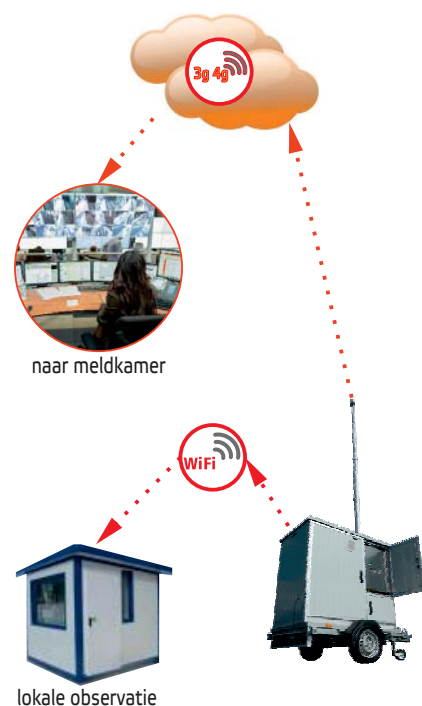

Hoe werkt het?