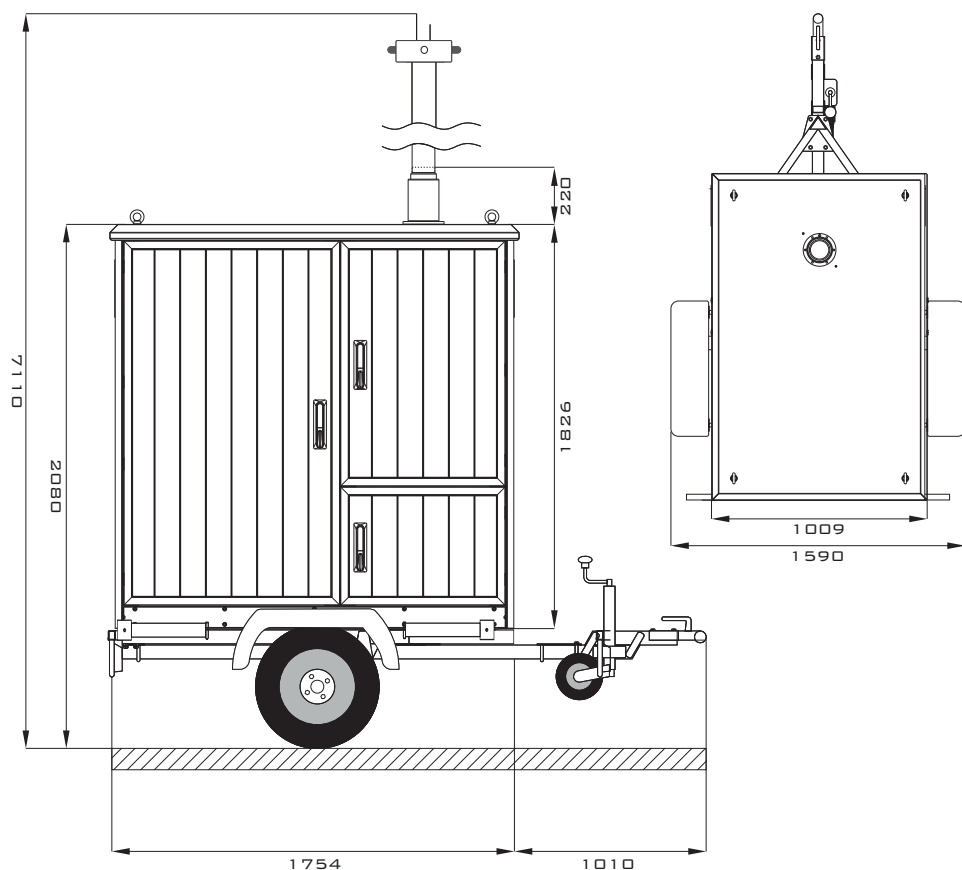

- 1 sabotagedetectie/deur open sensor
- 2 intuï tief bedieningspaneel
- 3 gecertificeerde koppeling
- 4 stabilisatie poten
- 5 gecertificeerde wielas
- 6 achterlichten en omtrekverlichting
- 7 opslagruimte voor wielen
- 8 beveiligde doorvoer voor spanningskabel
- 9 aluminiumomkasting/panelen
- 10 driepuntsvergrendeling
- 12 4 x 180 Ah accu's (tot 200 uur werking)
- 13 uitzetter met vergrendeling
- 14 interieurverlichting
- 15 meerdere kabeldoorvoermogelijkheden
- 16 vandaalbestendige, ingebouwde speakers 103 dB (beveiligd tegen volschuimen)
- 17 100 m netspanningskabel
- 18 Vrije ruimte (voor eigen apparatuur) met 5V, 12V, 24V, 48V [DC] and 230 v [AC] spanningsvoorziening

tevens:

- ✓ parameter monitoring module - POWERED by SIEMENS
- ✓ extra 10 m massa kabel
- ✓ krachtig LED alarm (6 modi)
- ✓ automatische overspanningsbeveiliging
- ✓ automatische aluminium pneumatische mast 6.5 meter met interne 12-aderige twisted kabel
- ✓ twee compartimenten: bediening en service
- ✓ automatische schakelende binnenverlichting
- ✓ trillingsdetectie
- ✓ GPS module
- ✓ twee compressors voor de mast (onafhankelijke werking)
- ✓ waterpas voor gemakkelijke plaatsing
- ✓ intelligente acculader

Optionele apparatuur:

- 11 verwarming met thermostaat
- ✓ AC module met ingebouwde besturing
 - ✓ binnen- en buitenverlichting met LED technologie
 - ✓ elektrische vergrendeling
 - ✓ automatische aluminium pneumatische mast 8.5 meter met interne 12-aderige twisted kabel
 - ✓ 440 Ah accu's
 - ✓ zonnecellen
 - ✓ LPG systeem

Tele Connect

videosystemen

mobiel observatie platform

model: midi

Technische gegevens:

Werktemperatuurbereik:	-20 °C ÷ +60 °C
Communicatie:	WiFi, 3G, 4G
Interne voeding:	24 V DC
Externe voeding:	230 V 50Hz AC
Uitschuiven mast:	1 min 30 sec
Gewicht:	630 kg
Afmetingen:	2764 x 1590 x 2080 [mm]
Afmetingen (incl. ingetrokken mast):	2764 x 1590 x 2300 [mm]
Afmetingen operationeel (excl. observatiemodule):	2764 x 1590 x 7110 [mm]